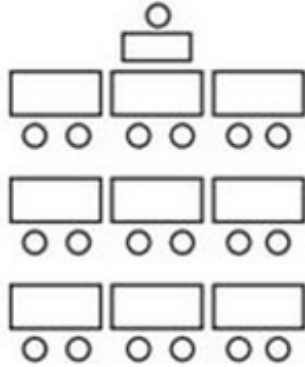

Lumber

U-sittning

Max. 24 Personer

Skolsittning

Max. 36 Personer

Biosittning

Max. 50 Personer

Styrelsesittning

Max. 14 Personer

Ö-sittning

30 Personer

V-sittning

Max. 36 Personer